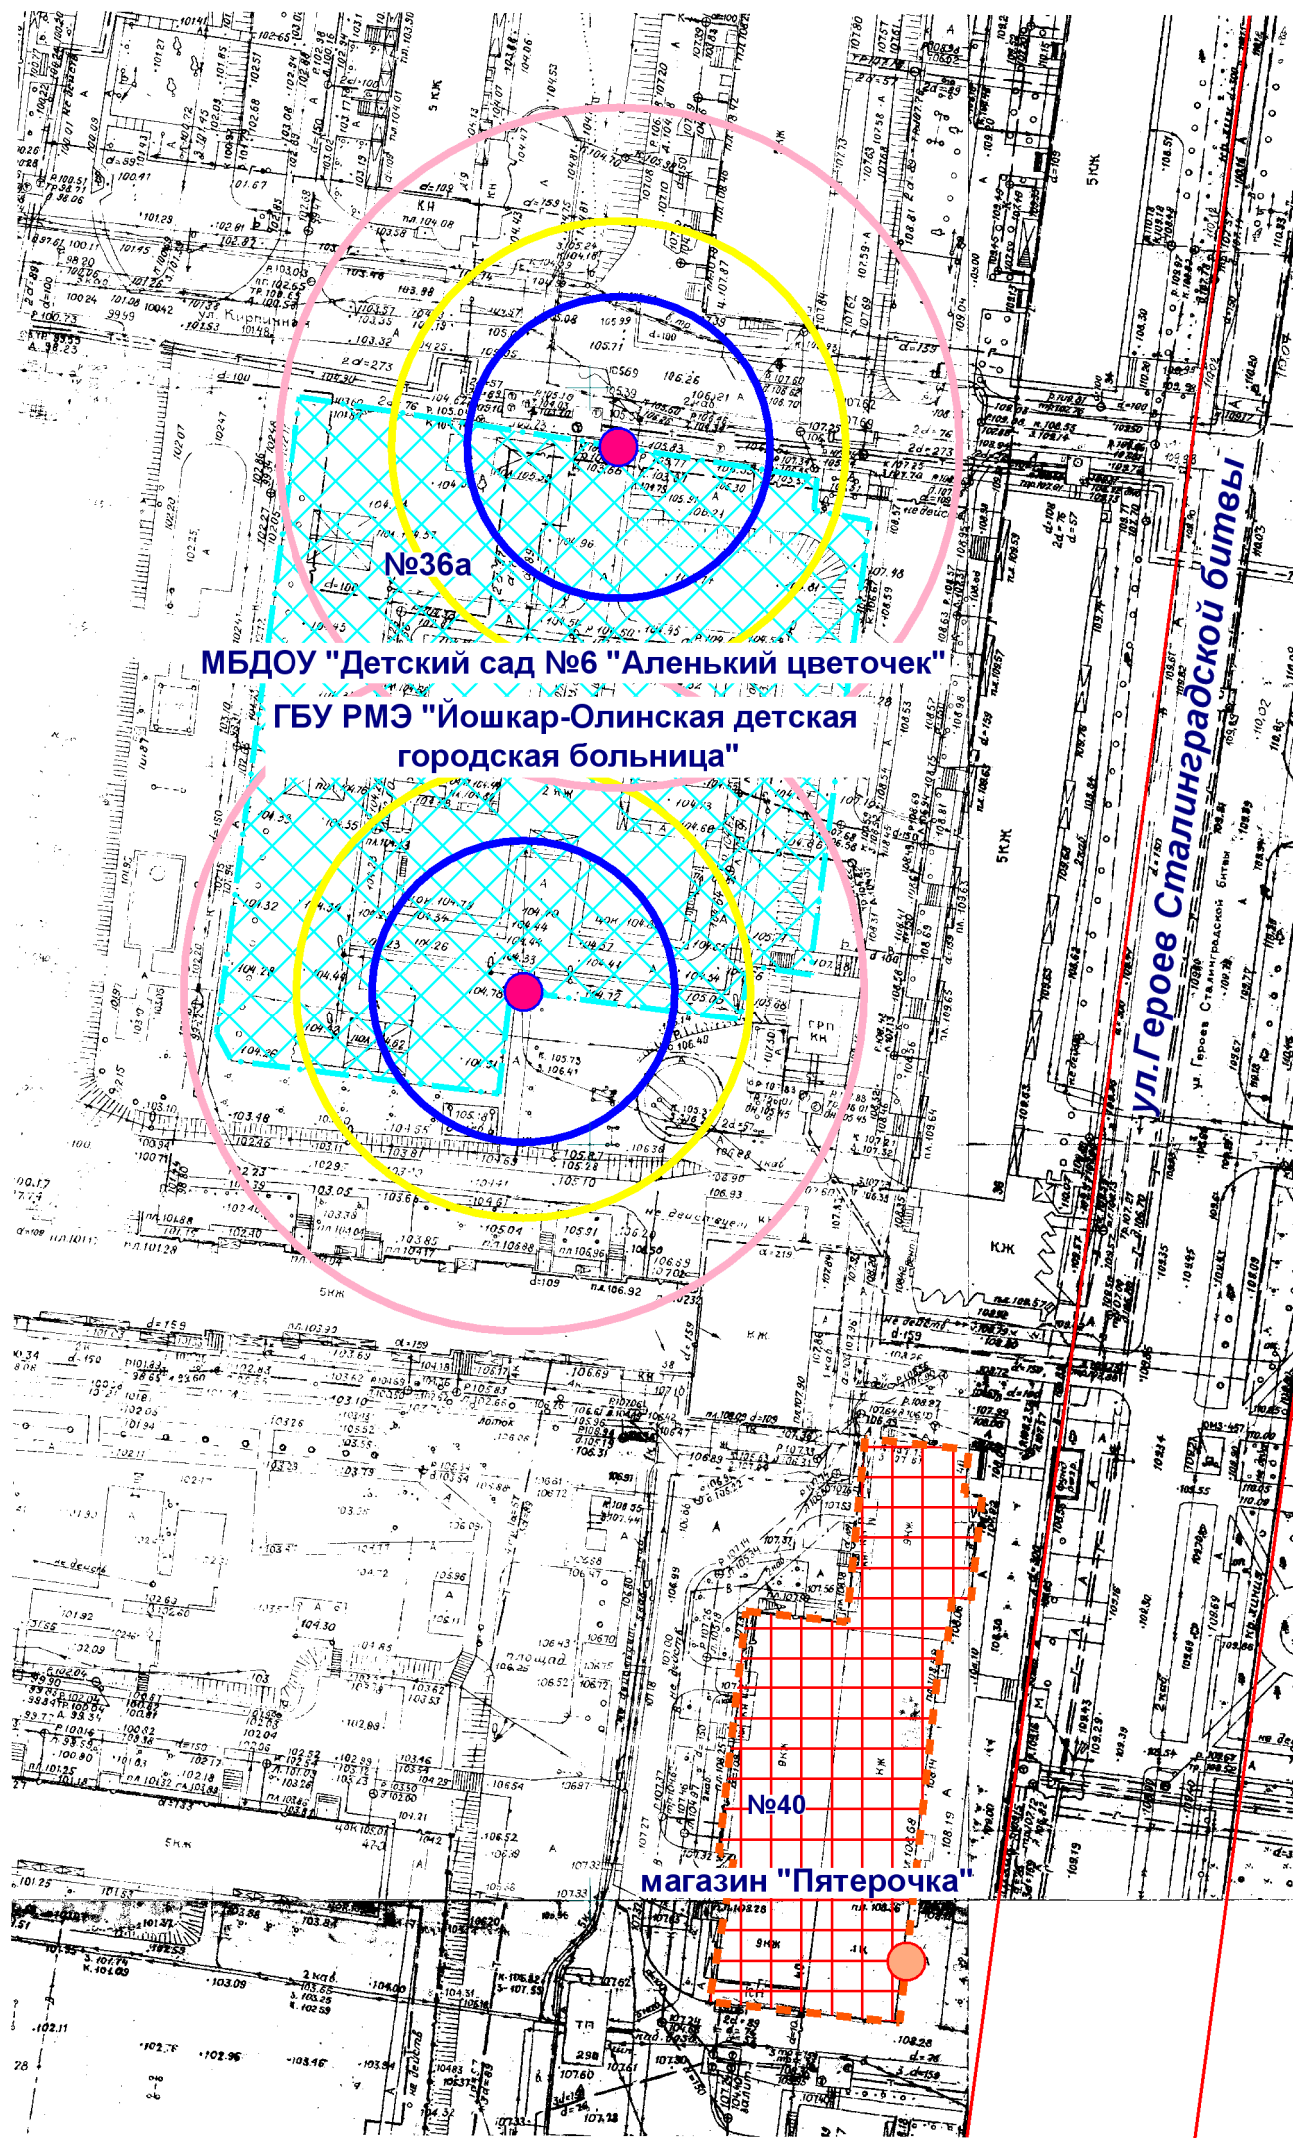

Схема границ прилегающих территорий

№36а
МБДОУ "Детский сад №6 "Аленький цветочек"
ГБУ РМЭ "Иошкар-Олинская детская городская больница"

№40
магазин "Пятерочка"

- Входы на объект
- Входы в предприятие торговли
- Территория объекта
- Предприятие торговли
- Радиус 30 м
- Радиус 20 м
- Радиус 45 м

МУП "АРХИТЕКТОР"			Заказчик: Администрация городского округа "Город Йошкар-Ола"			
Директор		Парманов	Объект: МБДОУ "Детский сад №6 "Аленький цветочек" местоположение: РМЭ, г.Иошкар-Ола, ул.Героев Сталинградской битвы, д. 36а ГБУ РМЭ "Иошкар-Олинская детская городская больница" местоположение: РМЭ, г.Иошкар-Ола, ул.Героев Сталинградской битвы, д. 36а			
И.о.нач. ОИРД		Казакова				
Исполнитель		Кириллова	Масштаб	Дата	Номер	Листов
			1:1000	09.07.2019	19-092	1